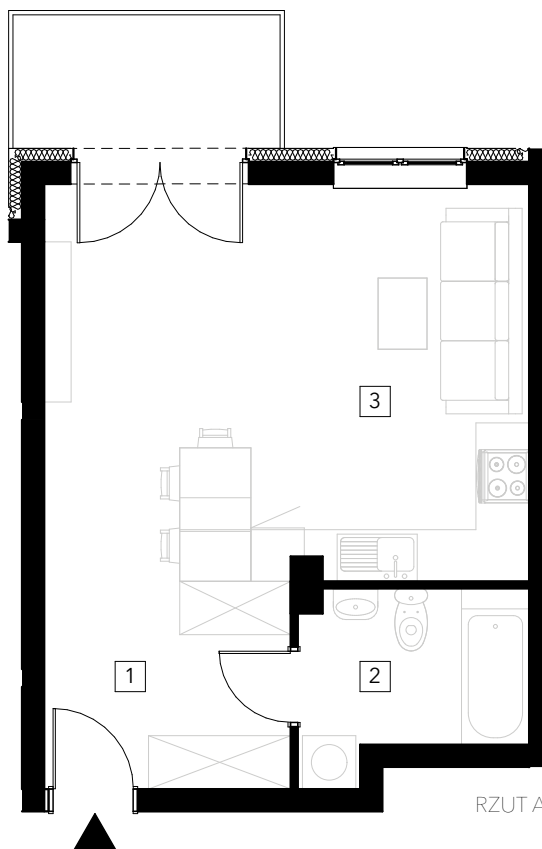

APARTAMENTY KRZEMIENNA

APARTAMENT M25

drugie piętro, powierzchnia użytkowa 35,42m²

POŁOŻENIE
APARTAMENTU

DRUGIE
PIĘTRO

ZESTAWIENIE POWIERZCHNI

NR	POMIESZCZENIE	POWIERZCHNIA
1	Komunikacja	6,47
2	Łazienka	4,81
3	Salon/jadalnia/aneks kuch.	24,14
	SUMA	35,42

RZUT APARTAMENTU