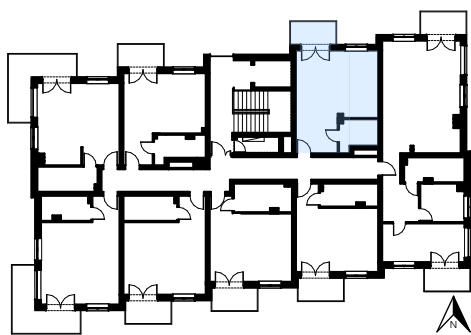

APARTAMENTY KRZEMIENNA

APARTAMENT M25

drugie piętro, powierzchnia użytkowa 35,42m²

POŁOŻENIE
APARTAMENTU

DRUGIE
PIĘTRO

ZESTAWIENIE POWIERZCHNI

NR	POMIESZCZENIE	POWIERZCHNIA
1	Komunikacja	6,47
2	Łazienka	4,81
3	Salon/jadalnia/aneks kuch.	24,14
	SUMA	35,42

RZUT APARTAMENTU