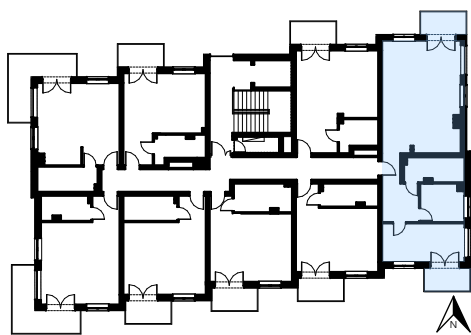

APARTAMENTY KRZEMIENNA

APARTAMENT M24

drugie piętro, powierzchnia użytkowa 75,05m²

POŁOŻENIE
APARTAMENTU

DRUGIE
PIĘTRO

ZESTAWIENIE POWIERZCHNI

NR	POMIESZCZENIE	POWIERZCHNIA
1	Komunikacja	8,62
2	Salon/jadalnia/aneks kuch.	38,74
3	Łazienka	6,58
4	Sypialnia	7,1
5	Sypialnia	14,01
	SUMA	75,05

RZUT APARTAMENTU