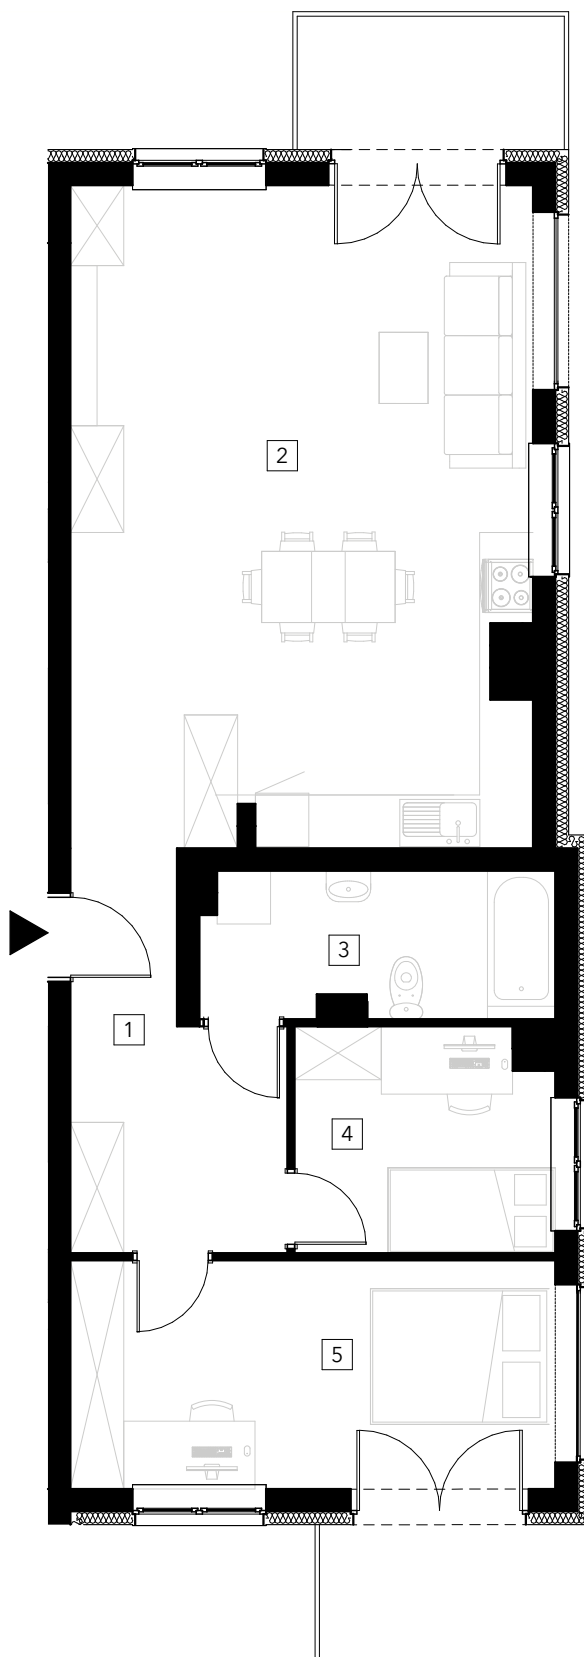

APARTAMENTY KRZEMIENNA

APARTAMENT M24

drugie piętro, powierzchnia użytkowa 75,05m²

POŁOŻENIE
APARTAMENTU

DRUGIE
PIĘTRO

ZESTAWIENIE POWIERZCHNI

NR	POMIESZCZENIE	POWIERZCHNIA
1	Komunikacja	8,62
2	Salon/jadalnia/aneks kuch.	38,74
3	Łazienka	6,58
4	Sypialnia	7,1
5	Sypialnia	14,01
	SUMA	75,05

RZUT APARTAMENTU