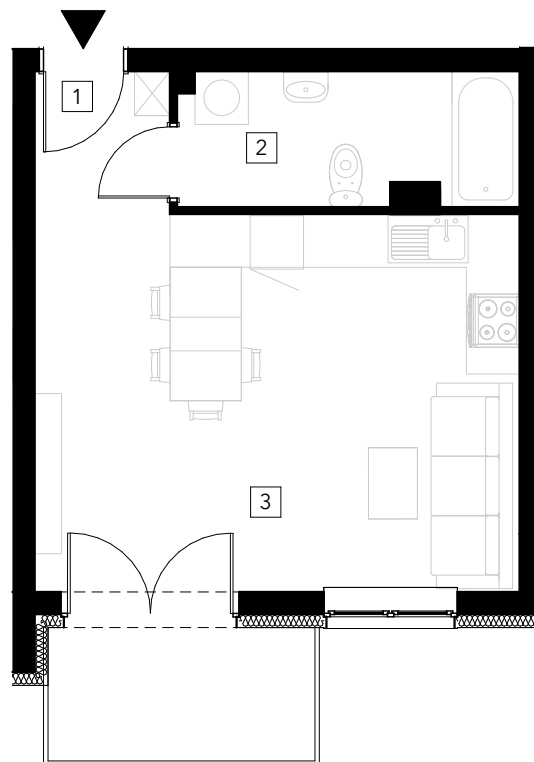

# APARTAMENT M23

drugie piętro, powierzchnia użytkowa 31,01m<sup>2</sup>

POŁOŻENIE  
APARTAMENTU

DRUGIE  
PIĘTRO

## ZESTAWIENIE POWIERZCHNI

NR	POMIESZCZENIE	POWIERZCHNIA
1	Komunikacja	2,44
2	Łazienka	5,77
3	Salon/jadalnia/aneks kuch.	22,8
	SUMA	<b>31,01</b>

RZUT APARTAMENTU