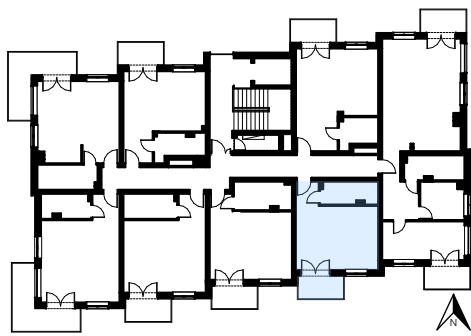

# APARTAMENT M23

drugie piętro, powierzchnia użytkowa 31,01m<sup>2</sup>

POŁOŻENIE  
APARTAMENTU

DRUGIE  
PIĘTRO

## ZESTAWIENIE POWIERZCHNI

NR	POMIESZCZENIE	POWIERZCHNIA
1	Komunikacja	2,44
2	Łazienka	5,77
3	Salon/jadalnia/aneks kuch.	22,8
	SUMA	<b>31,01</b>

RZUT APARTAMENTU