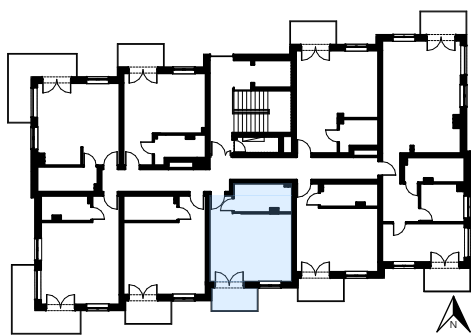

APARTAMENTY KRZEMIENNA

APARTAMENT M22

drugie piętro, powierzchnia użytkowa 33,31m²

POŁOŻENIE
APARTAMENTU

DRUGIE
PIĘTRO

ZESTAWIENIE POWIERZCHNI

NR	POMIESZCZENIE	POWIERZCHNIA
1	Komunikacja	1,79
2	Łazienka	7,22
3	Salon/jadalnia/aneks kuch.	24,3
	SUMA	33,31

RZUT APARTAMENTU