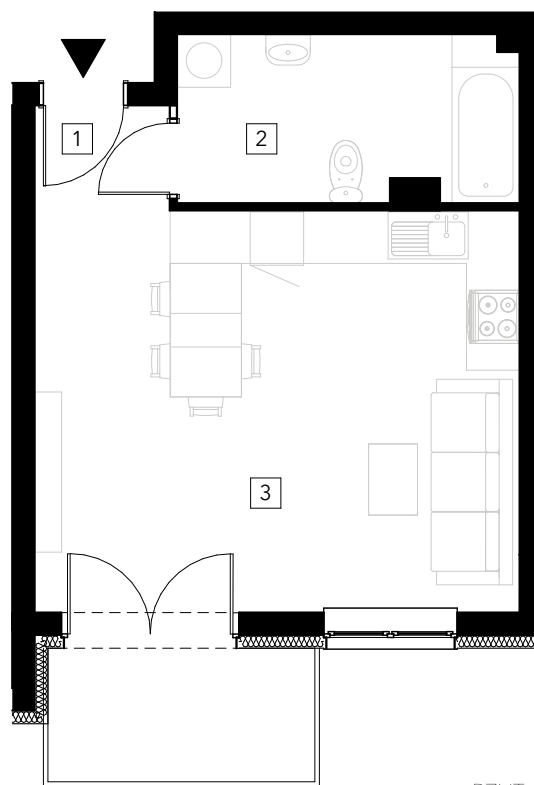

APARTAMENTY KRZEMIENNA

APARTAMENT M22

drugie piętro, powierzchnia użytkowa 33,31m²

POŁOŻENIE
APARTAMENTU

DRUGIE
PIĘTRO

ZESTAWIENIE POWIERZCHNI

NR	POMIESZCZENIE	POWIERZCHNIA
1	Komunikacja	1,79
2	Łazienka	7,22
3	Salon/jadalnia/aneks kuch.	24,3
	SUMA	33,31

RZUT APARTAMENTU