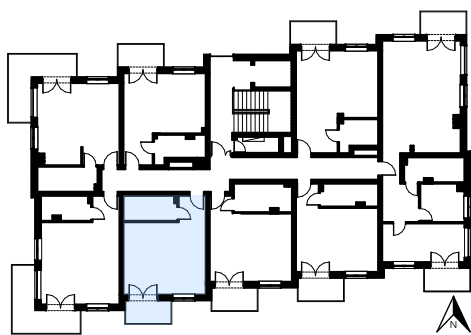

APARTAMENTY KRZEMIENNA

APARTAMENT M21

drugie piętro, powierzchnia użytkowa 34,83m²

POŁOŻENIE
APARTAMENTU

PIERWSZE
PIĘTRO

ZESTAWIENIE POWIERZCHNI

NR	POMIESZCZENIE	POWIERZCHNIA
1	Komunikacja	3,15
2	Łazienka	5,86
3	Salon/jadalnia/aneks kuch.	25,82
	SUMA	34,83

RZUT APARTAMENTU