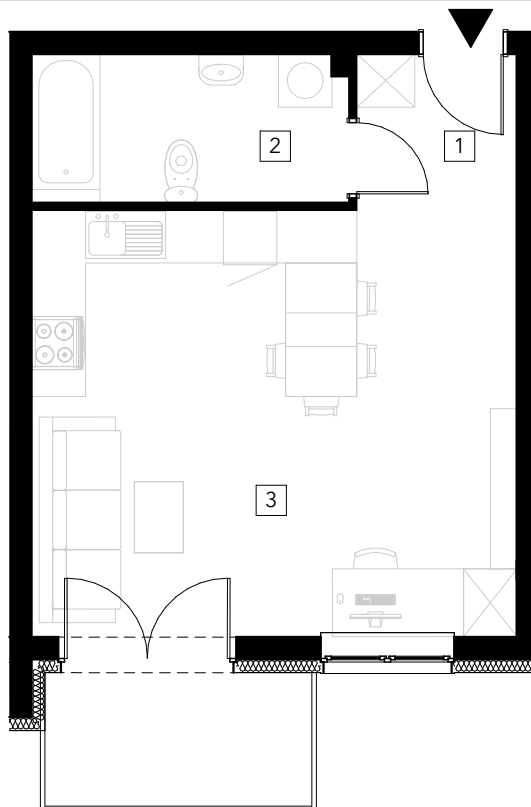

APARTAMENTY KRZEMIENNA

APARTAMENT M21

drugie piętro, powierzchnia użytkowa 34,83m²

POŁOŻENIE
APARTAMENTU

PIERWSZE
PIĘTRO

ZESTAWIENIE POWIERZCHNI

NR	POMIESZCZENIE	POWIERZCHNIA
1	Komunikacja	3,15
2	Łazienka	5,86
3	Salon/jadalnia/aneks kuch.	25,82
	SUMA	34,83

RZUT APARTAMENTU