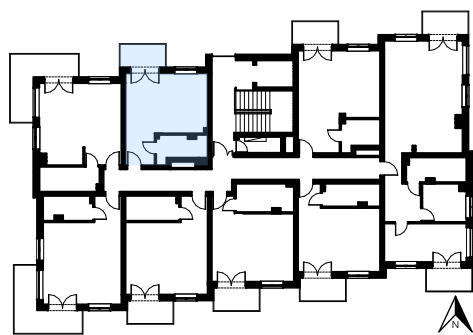

APARTAMENTY KRZEMIENNA

APARTAMENT M18

drugie piętro, powierzchnia użytkowa 31,09m²

POŁOŻENIE
APARTAMENTU

DRUGIE
PIĘTRO

ZESTAWIENIE POWIERZCHNI

NR	POMIESZCZENIE	POWIERZCHNIA
1	Komunikacja	4,1
2	Łazienka	5,54
3	Salon/jadalnia/aneks kuch.	21,45
	SUMA	31,09

RZUT APARTAMENTU