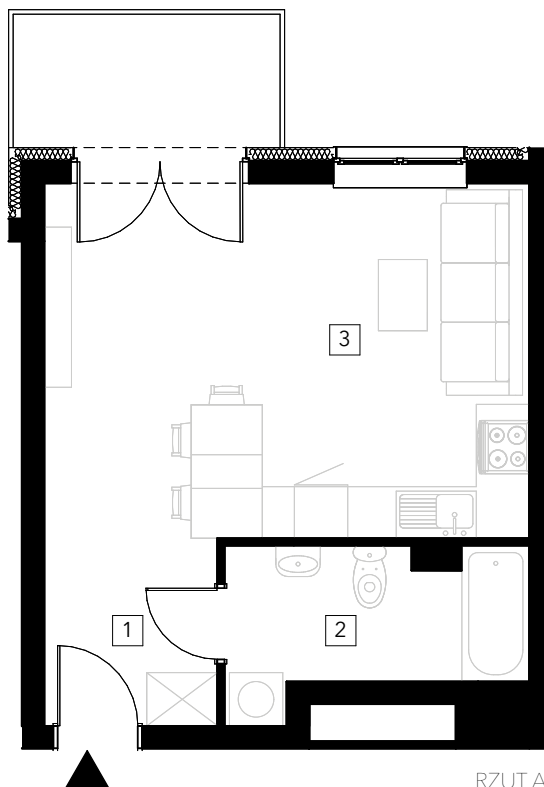

APARTAMENTY KRZEMIENNA

APARTAMENT M18

drugie piętro, powierzchnia użytkowa 31,09m²

POŁOŻENIE
APARTAMENTU

DRUGIE
PIĘTRO

ZESTAWIENIE POWIERZCHNI

NR	POMIESZCZENIE	POWIERZCHNIA
1	Komunikacja	4,1
2	Łazienka	5,54
3	Salon/jadalnia/aneks kuch.	21,45
	SUMA	31,09

RZUT APARTAMENTU