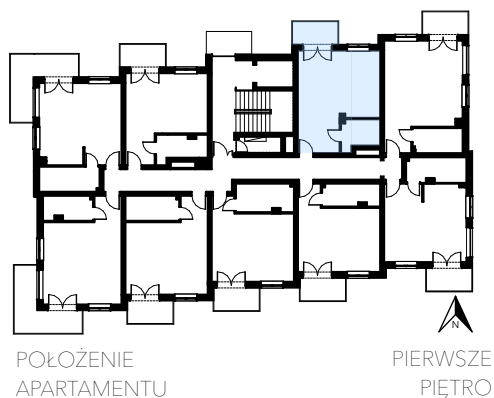

APARTAMENTY KRZEMIENNA

APARTAMENT M17

pierwsze piętro, powierzchnia użytkowa 35,42m²

ZESTAWIENIE POWIERZCHNI

NR	POMIESZCZENIE	POWIERZCHNIA
1	Komunikacja	6,47
2	Łazienka	4,81
3	Salon/jadalnia/aneks kuch.	24,14
	SUMA	35,42