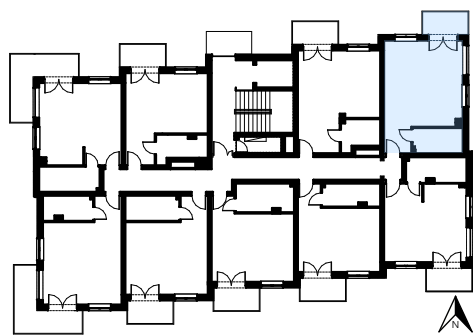

APARTAMENTY KRZEMIENNA

APARTAMENT M16

pierwsze piętro, powierzchnia użytkowa 38,22m²

POŁOŻENIE
APARTAMENTU

PIERWSZE
PIĘTRO

ZESTAWIENIE POWIERZCHNI

NR	POMIESZCZENIE	POWIERZCHNIA
1	Komunikacja	3,15
2	Łazienka	5,54
3	Salon/jadalnia/aneks kuch.	29,53
	SUMA	38,22

PRZECIĘCZNIK APARTAMENTU