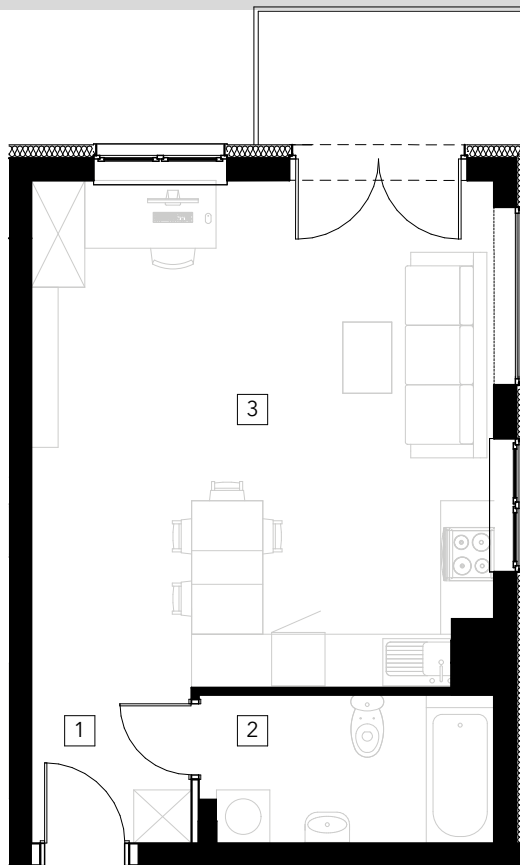

APARTAMENTY KRZEMIENNA

APARTAMENT M16

pierwsze piętro, powierzchnia użytkowa 38,22m²

POŁOŻENIE
APARTAMENTU

PIERWSZE
PIĘTRO

ZESTAWIENIE POWIERZCHNI

NR	POMIESZCZENIE	POWIERZCHNIA
1	Komunikacja	3,15
2	Łazienka	5,54
3	Salon/jadalnia/aneks kuch.	29,53
	SUMA	38,22

PRZECIĘCZNIK APARTAMENTU