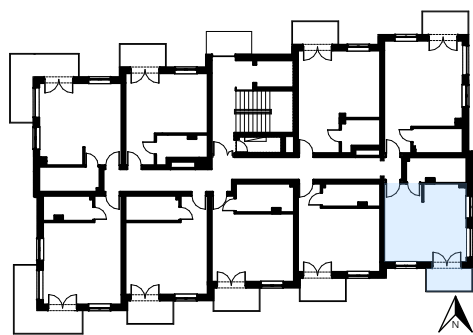

APARTAMENTY KRZEMIENNA

APARTAMENT M15

pierwsze piętro, powierzchnia użytkowa 34,62m²

POŁOŻENIE
APARTAMENTU

PIERWSZE
PIĘTRO

ZESTAWIENIE POWIERZCHNI

NR	POMIESZCZENIE	POWIERZCHNIA
1	Komunikacja	3,02
2	Łazienka	6,63
3	Salon/jadalnia/aneks kuch.	24,97
	SUMA	34,62

RZUT APARTAMENTU