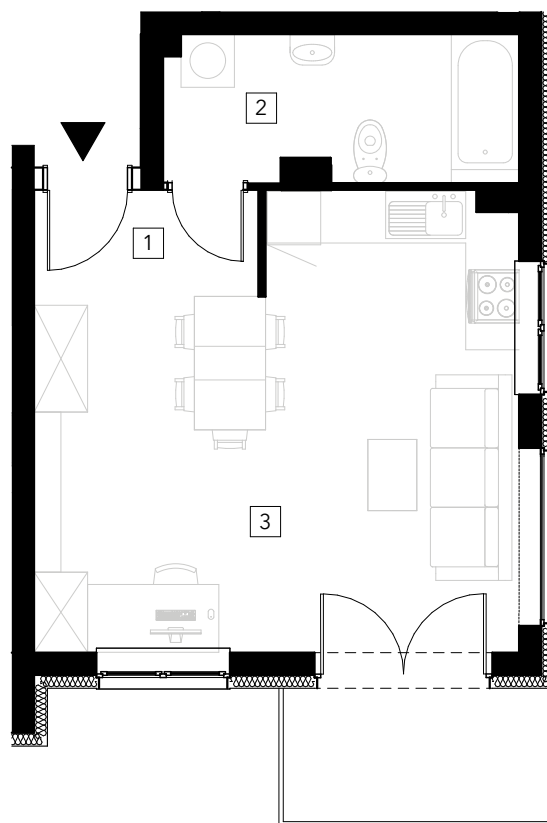

APARTAMENTY KRZEMIENNA

APARTAMENT M15

pierwsze piętro, powierzchnia użytkowa 34,62m²

POŁOŻENIE
APARTAMENTU

PIERWSZE
PIĘTRO

ZESTAWIENIE POWIERZCHNI

NR	POMIESZCZENIE	POWIERZCHNIA
1	Komunikacja	3,02
2	Łazienka	6,63
3	Salon/jadalnia/aneks kuch.	24,97
	SUMA	34,62

RZUT APARTAMENTU