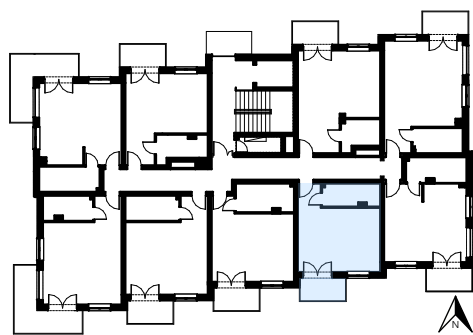

# APARTAMENT M14

pierwsze piętro, powierzchnia użytkowa 31,15m<sup>2</sup>

POŁOŻENIE  
APARTAMENTU

PIERWSZE  
PIĘTRO

## ZESTAWIENIE POWIERZCHNI

NR	POMIESZCZENIE	POWIERZCHNIA
1	Komunikacja	2,44
2	Łazienka	5,82
3	Salon/jadalnia/aneks kuch.	22,89
	SUMA	<b>31,15</b>

RZUT APARTAMENTU