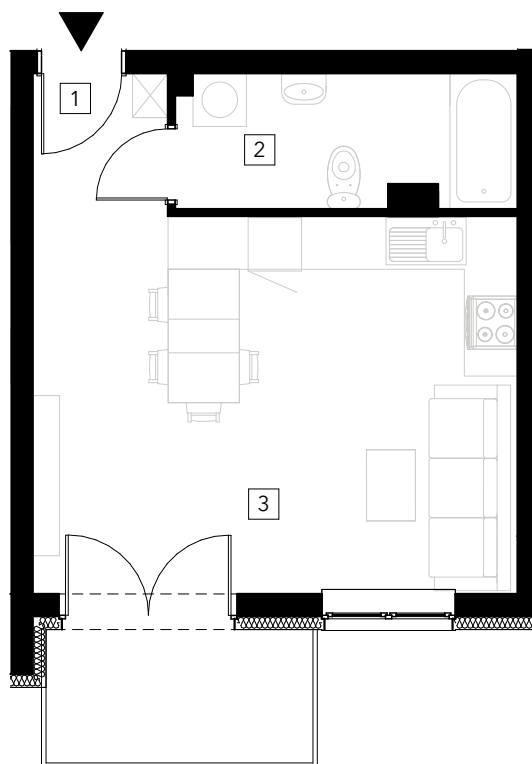

# APARTAMENT M14

pierwsze piętro, powierzchnia użytkowa 31,15m<sup>2</sup>

POŁOŻENIE  
APARTAMENTU

PIERWSZE  
PIĘTRO

## ZESTAWIENIE POWIERZCHNI

NR	POMIESZCZENIE	POWIERZCHNIA
1	Komunikacja	2,44
2	Łazienka	5,82
3	Salon/jadalnia/aneks kuch.	22,89
	SUMA	<b>31,15</b>

RZUT APARTAMENTU