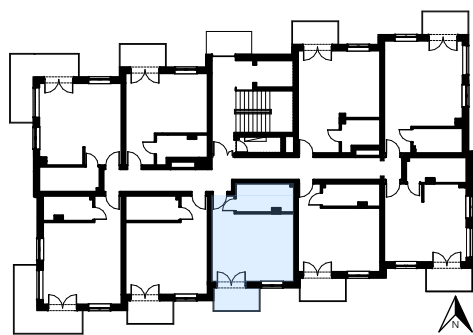

APARTAMENTY KRZEMIENNA

APARTAMENT M13

pierwsze piętro, powierzchnia użytkowa 33,43m²

POŁOŻENIE
APARTAMENTU

PIERWSZE
PIĘTRO

ZESTAWIENIE POWIERZCHNI

NR	POMIESZCZENIE	POWIERZCHNIA
1	Komunikacja	1,79
2	Łazienka	7,26
3	Salon/jadalnia/aneks kuch.	24,38
	SUMA	33,43

RZUT APARTAMENTU