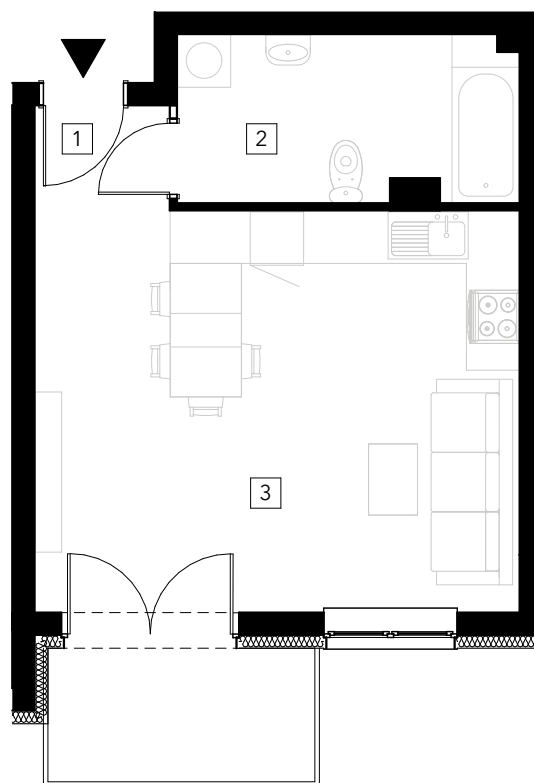

APARTAMENTY KRZEMIENNA

APARTAMENT M13

pierwsze piętro, powierzchnia użytkowa 33,43m²

POŁOŻENIE
APARTAMENTU

PIERWSZE
PIĘTRO

ZESTAWIENIE POWIERZCHNI

NR	POMIESZCZENIE	POWIERZCHNIA
1	Komunikacja	1,79
2	Łazienka	7,26
3	Salon/jadalnia/aneks kuch.	24,38
	SUMA	33,43

RZUT APARTAMENTU