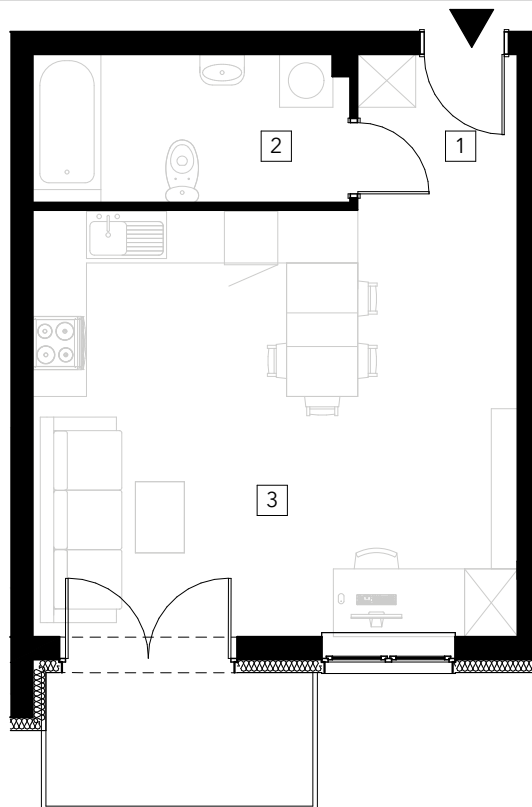

# APARTAMENT M12

pierwsze piętro, powierzchnia użytkowa 34,97m<sup>2</sup>

POŁOŻENIE  
APARTAMENTU

PIERWSZE  
PIĘTRO

## ZESTAWIENIE POWIERZCHNI

NR	POMIESZCZENIE	POWIERZCHNIA
1	Komunikacja	3,15
2	Łazienka	5,91
3	Salon/jadalnia/aneks kuch.	25,91
	SUMA	<b>34,97</b>

RZUT APARTAMENTU