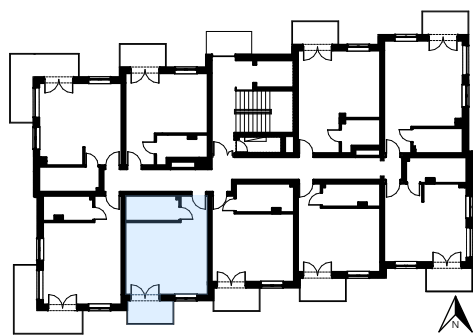

# APARTAMENT M12

pierwsze piętro, powierzchnia użytkowa 34,97m<sup>2</sup>

POŁOŻENIE  
APARTAMENTU

PIERWSZE  
PIĘTRO

## ZESTAWIENIE POWIERZCHNI

NR	POMIESZCZENIE	POWIERZCHNIA
1	Komunikacja	3,15
2	Łazienka	5,91
3	Salon/jadalnia/aneks kuch.	25,91
	SUMA	<b>34,97</b>

RZUT APARTAMENTU