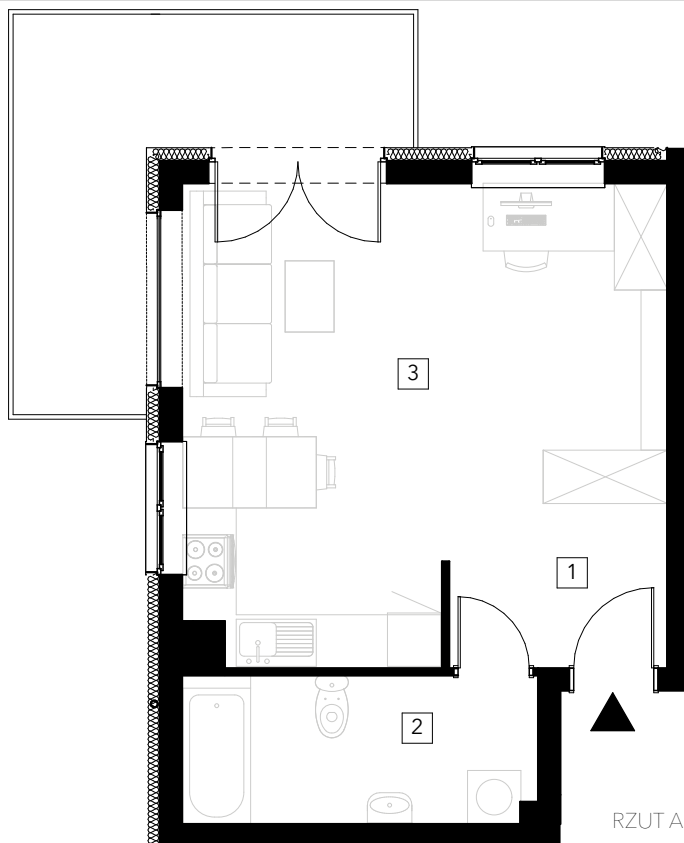

APARTAMENTY KRZEMIENNA

APARTAMENT M10

pierwsze piętro, powierzchnia użytkowa 35,98m²

POŁOŻENIE
APARTAMENTU

PIERWSZE
PIĘTRO

RZUT APARTAMENTU

ZESTAWIENIE POWIERZCHNI

NR	POMIESZCZENIE	POWIERZCHNIA
1	Komunikacja	2,94
2	Łazienka	6,63
3	Salon/jadalnia/aneks kuch.	26,41
	SUMA	35,98