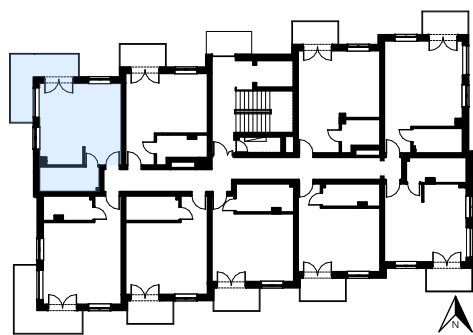

APARTAMENTY KRZEMIENNA

APARTAMENT M10

pierwsze piętro, powierzchnia użytkowa 35,98m²

POŁOŻENIE
APARTAMENTU

PIERWSZE
PIĘTRO

RZUT APARTAMENTU

ZESTAWIENIE POWIERZCHNI

NR	POMIESZCZENIE	POWIERZCHNIA
1	Komunikacja	2,94
2	Łazienka	6,63
3	Salon/jadalnia/aneks kuch.	26,41
	SUMA	35,98