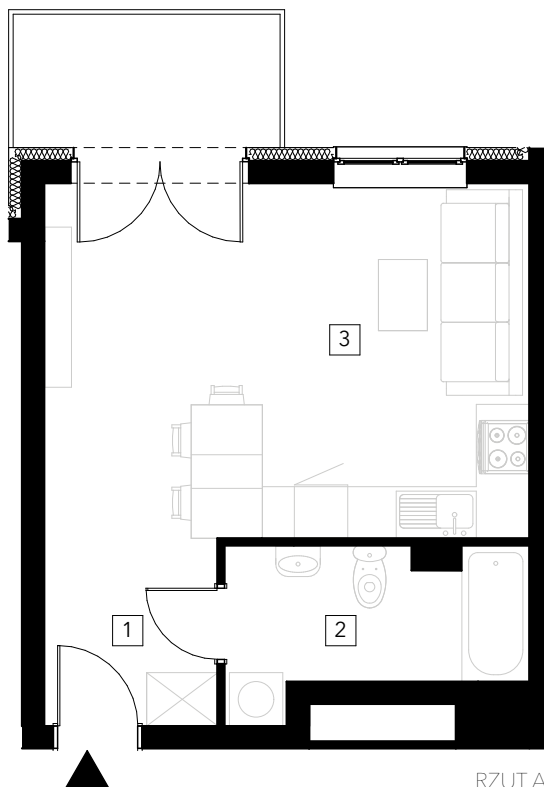

# APARTAMENT M9

pierwsze piętro, powierzchnia użytkowa 31,23m<sup>2</sup>

POŁOŻENIE  
APARTAMENTU

PIERWSZE  
PIĘTRO

## ZESTAWIENIE POWIERZCHNI

NR	POMIESZCZENIE	POWIERZCHNIA
1	Komunikacja	4,1
2	Łazienka	5,59
3	Salon/jadalnia/aneks kuch.	21,54
	SUMA	<b>31,23</b>

RZUT APARTAMENTU