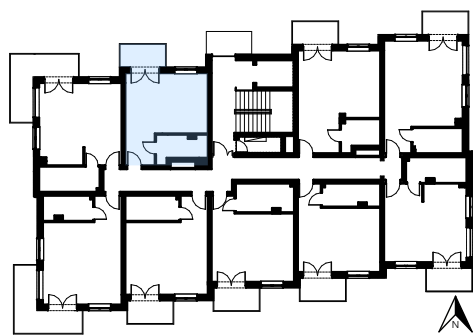

# APARTAMENT M9

pierwsze piętro, powierzchnia użytkowa 31,23m<sup>2</sup>

POŁOŻENIE  
APARTAMENTU

PIERWSZE  
PIĘTRO

## ZESTAWIENIE POWIERZCHNI

NR	POMIESZCZENIE	POWIERZCHNIA
1	Komunikacja	4,1
2	Łazienka	5,59
3	Salon/jadalnia/aneks kuch.	21,54
	SUMA	<b>31,23</b>

RZUT APARTAMENTU