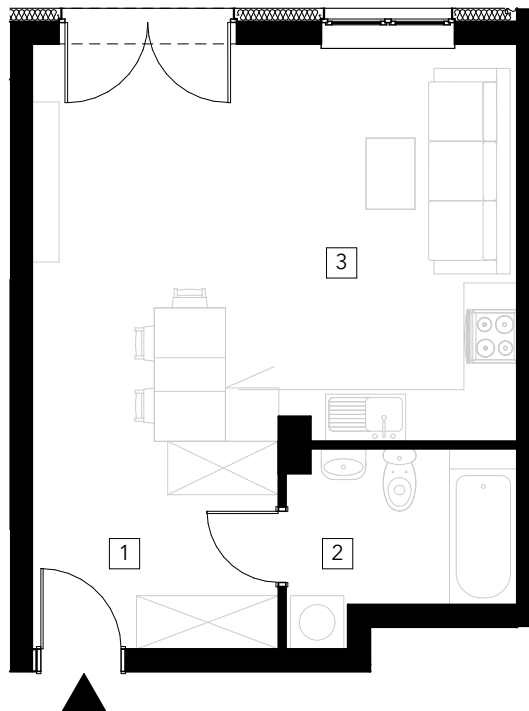

APARTAMENTY KRZEMIENNA

APARTAMENT M8

parter, powierzchnia użytkowa 35,56m²

POŁOŻENIE
APARTAMENTU

PARTER

ZESTAWIENIE POWIERZCHNI

NR	POMIESZCZENIE	POWIERZCHNIA
1	Komunikacja	6,47
2	Łazienka	4,86
3	Salon/jadalnia/aneks kuch.	24,23
	SUMA	35,56

RZUT APARTAMENTU