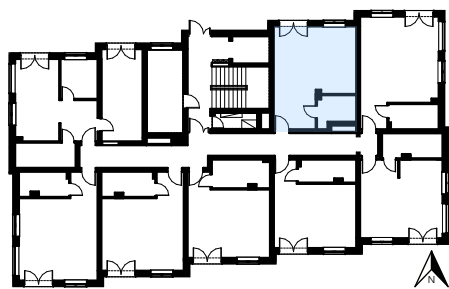

APARTAMENTY KRZEMIENNA

APARTAMENT M8

parter, powierzchnia użytkowa 35,56m²

POŁOŻENIE
APARTAMENTU

PARTER

ZESTAWIENIE POWIERZCHNI

NR	POMIESZCZENIE	POWIERZCHNIA
1	Komunikacja	6,47
2	Łazienka	4,86
3	Salon/jadalnia/aneks kuch.	24,23
	SUMA	35,56

RZUT APARTAMENTU