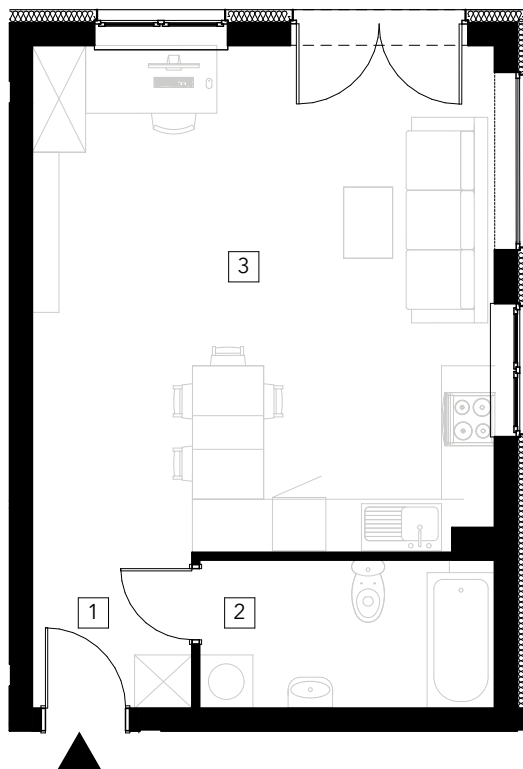

APARTAMENTY KRZEMIENNA

APARTAMENT M7

parter, powierzchnia użytkowa 38,22m²

POŁOŻENIE
APARTAMENTU

PARTER

ZESTAWIENIE POWIERZCHNI

NR	POMIESZCZENIE	POWIERZCHNIA
1	Komunikacja	3,15
2	Łazienka	5,54
3	Salon/jadalnia/aneks kuch.	29,53
	SUMA	38,22

RZUT APARTAMENTU