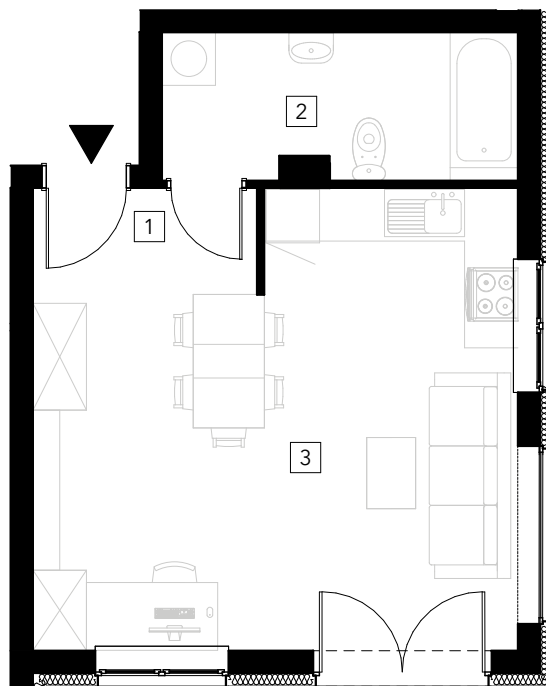

# APARTAMENT M6

parter, powierzchnia użytkowa 34,78m<sup>2</sup>

POŁOŻENIE  
APARTAMENTU

PARTER

## ZESTAWIENIE POWIERZCHNI

NR	POMIESZCZENIE	POWIERZCHNIA
1	Komunikacja	3,02
2	Łazienka	6,68
3	Salon/jadalnia/aneks kuch.	25,08
	SUMA	<b>34,78</b>

RZUT APARTAMENTU