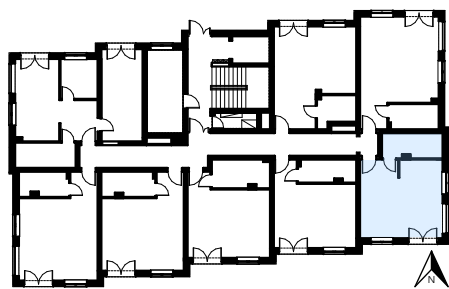

# APARTAMENT M6

parter, powierzchnia użytkowa 34,78m<sup>2</sup>

POŁOŻENIE  
APARTAMENTU

PARTER

## ZESTAWIENIE POWIERZCHNI

NR	POMIESZCZENIE	POWIERZCHNIA
1	Komunikacja	3,02
2	Łazienka	6,68
3	Salon/jadalnia/aneks kuch.	25,08
	SUMA	<b>34,78</b>

RZUT APARTAMENTU