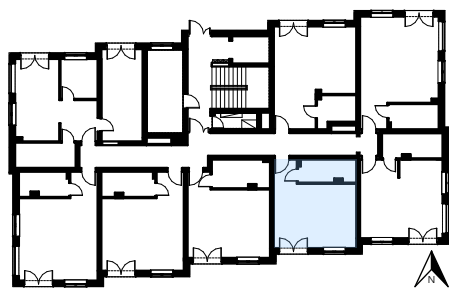

APARTAMENTY KRZEMIENNA

APARTAMENT M5

parter, powierzchnia użytkowa 31,29m²

POŁOŻENIE
APARTAMENTU

PARTER

ZESTAWIENIE POWIERZCHNI

NR	POMIESZCZENIE	POWIERZCHNIA
1	Komunikacja	2,44
2	Łazienka	5,87
3	Salon/jadalnia/aneks kuch.	22,98
	SUMA	31,29

RZUT APARTAMENTU