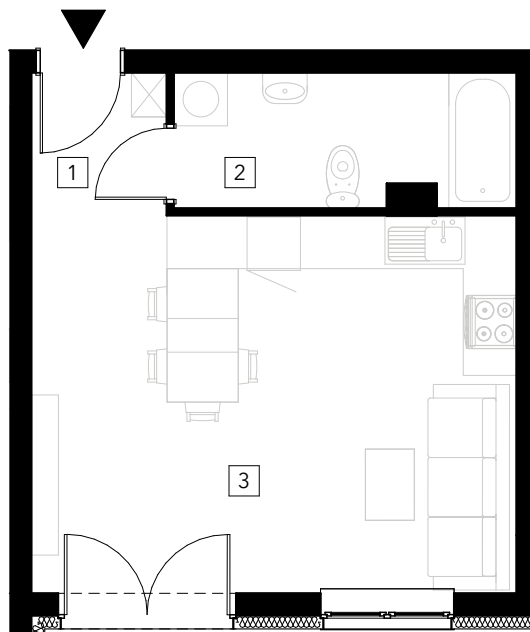

APARTAMENTY KRZEMIENNA

APARTAMENT M5

parter, powierzchnia użytkowa 31,29m²

POŁOŻENIE
APARTAMENTU

PARTER

ZESTAWIENIE POWIERZCHNI

NR	POMIESZCZENIE	POWIERZCHNIA
1	Komunikacja	2,44
2	Łazienka	5,87
3	Salon/jadalnia/aneks kuch.	22,98
	SUMA	31,29

RZUT APARTAMENTU