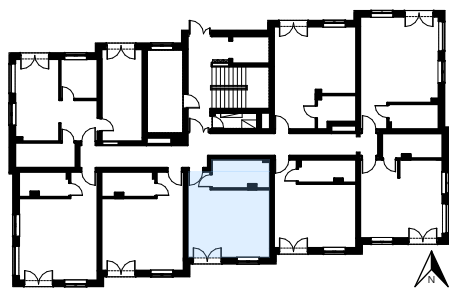

APARTAMENTY KRZEMIENNA

APARTAMENT M4

parter, powierzchnia użytkowa 33,56m²

POŁOŻENIE
APARTAMENTU

PARTER

ZESTAWIENIE POWIERZCHNI

NR	POMIESZCZENIE	POWIERZCHNIA
1	Komunikacja	1,79
2	Łazienka	7,32
3	Salon/jadalnia/aneks kuch.	24,45
	SUMA	33,56

RZUT APARTAMENTU