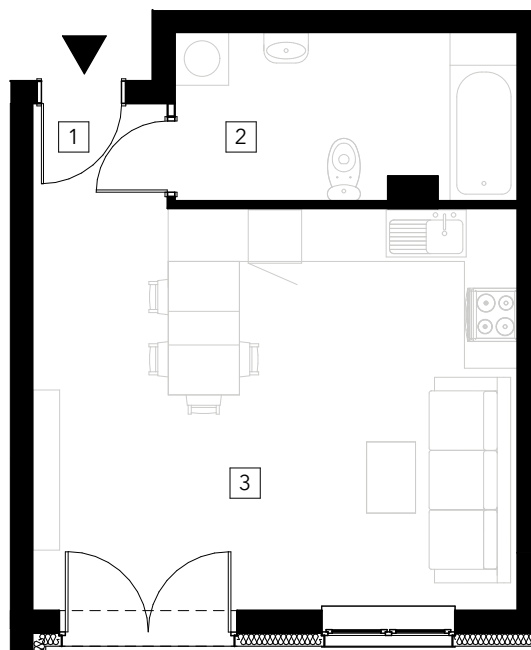

APARTAMENTY KRZEMIENNA

APARTAMENT M4

parter, powierzchnia użytkowa 33,56m²

POŁOŻENIE
APARTAMENTU

PARTER

ZESTAWIENIE POWIERZCHNI

NR	POMIESZCZENIE	POWIERZCHNIA
1	Komunikacja	1,79
2	Łazienka	7,32
3	Salon/jadalnia/aneks kuch.	24,45
	SUMA	33,56

RZUT APARTAMENTU