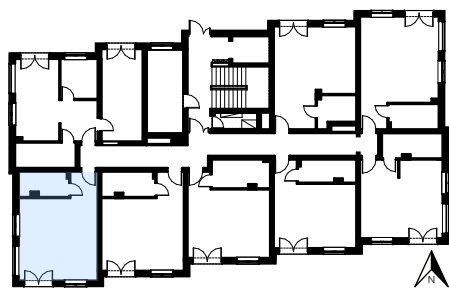

APARTAMENTY KRZEMIENNA

APARTAMENT M2

parter, powierzchnia użytkowa 36,89m²

POŁOŻENIE
APARTAMENTU

PARTER

ZESTAWIENIE POWIERZCHNI

NR	POMIESZCZENIE	POWIERZCHNIA
1	Komunikacja	3,15
2	Salon/jadalnia/aneks kuch.	28,2
3	Łazienka	5,54
	SUMA	36,89

RZUT APARTAMENTU