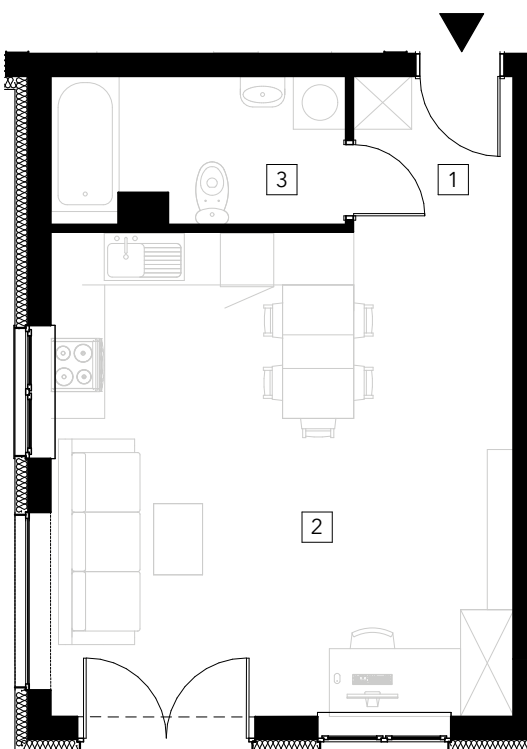

APARTAMENTY KRZEMIENNA

APARTAMENT M2

parter, powierzchnia użytkowa 36,89m²

POŁOŻENIE
APARTAMENTU

PARTER

ZESTAWIENIE POWIERZCHNI

NR	POMIESZCZENIE	POWIERZCHNIA
1	Komunikacja	3,15
2	Salon/jadalnia/aneks kuch.	28,2
3	Łazienka	5,54
	SUMA	36,89

RZUT APARTAMENTU