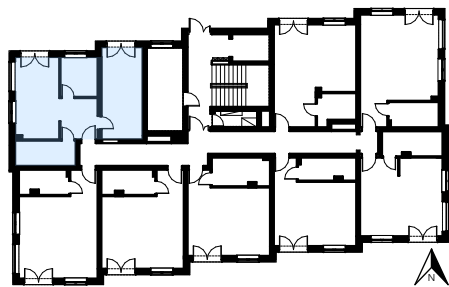

# APARTAMENT M1

parter, powierzchnia użytkowa 53,09m<sup>2</sup>

POŁOŻENIE  
APARTAMENTU

PARTER

## ZESTAWIENIE POWIERZCHNI

NR	POMIESZCZENIE	POWIERZCHNIA
1	Komunikacja	7,15
2	Sypialnia	16,44
3	Sypialnia	6,92
4	Salon/jadalnia/aneks kuch.	15,9
5	Łazienka	6,68
	SUMA	<b>53,09</b>

RZUT APARTAMENTU